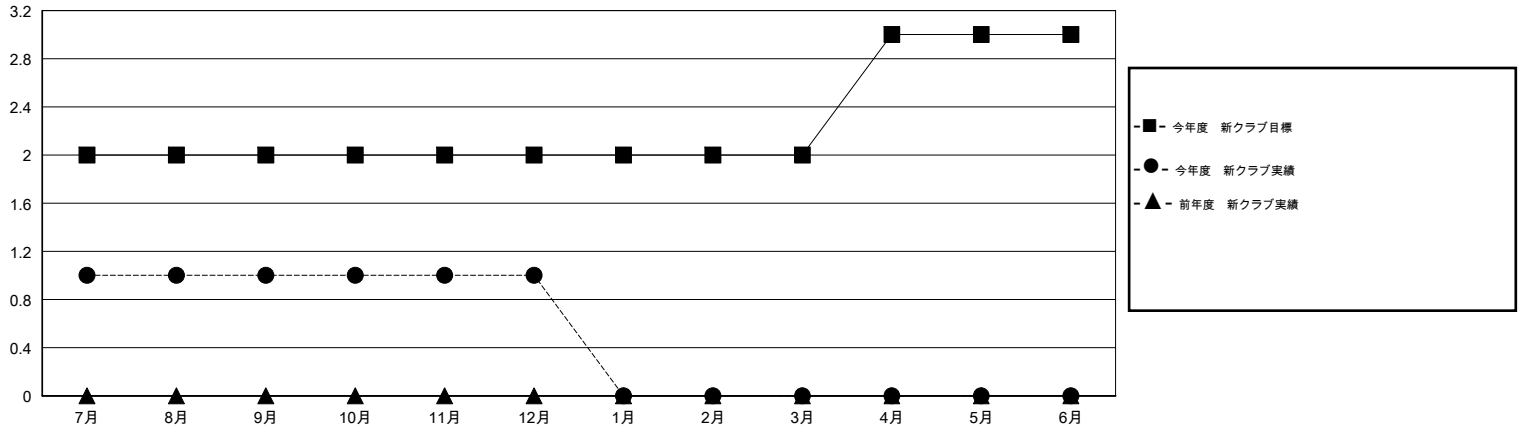

# MONTHLY MEMBERSHIP PROGRESS REPORT

District 337 E

Results as of: 12/31/2014

GMT: Chikao Suzuki

地域 JAPAN

GMT会則地域 5-Jap

クラブ					名				
結果: 2014-2015					結果: 2014-2015				
四半期	新クラブ目標	新クラブ	解散クラブ	純増/減	四半期	新会員目標	チャーターメン バー/新会員	退会者	純増/減
7月/8月/9月	2	1	0	1	7月/8月/9月	85	117	36	81
10月/11月/12月	0	0	0	0	10月/11月/12月	0	28	27	1
1月/2月/3月	0	0	0	0	1月/2月/3月	0	0	0	0
4月/5月/6月	1	0	0	0	4月/5月/6月	10	0	0	0

新クラブ目標及び実績累計

会員目標及び実績累計

解散クラブ: 0	32 CLUBS OF 59 一名以上の新会員を登録	男女別
		男性 1,450 (85.85%)
		女性 239 (14.15%)
退会者	<a href="#">健康診断データはこちら</a>	家族会員 191
物故会員 7		世帯主 84
クラブ解散 0		世帯主以外 107
その他 56		
合計 63		