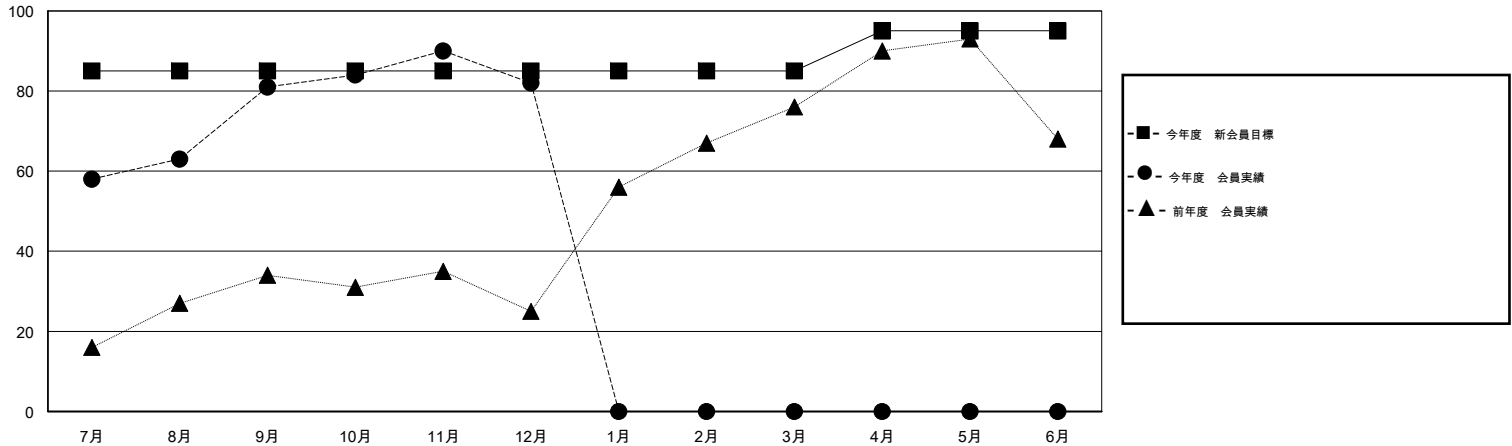

# MONTHLY MEMBERSHIP PROGRESS REPORT

District 337 E

Results as of: 12/31/2014

GMT: Chikao Suzuki

地域 JAPAN

GMT会則地域 5-Jap

クラブ					名				
結果: 2014-2015					結果: 2014-2015				
四半期	新クラブ目標	新クラブ	解散クラブ	純増/減	四半期	新会員目標	チャーターメン バー/新会員	退会者	純増/減
7月/8月/9月	2	1	0	1	7月/8月/9月	85	117	36	81
10月/11月/12月	0	0	0	0	10月/11月/12月	0	28	27	1
1月/2月/3月	0	0	0	0	1月/2月/3月	0	0	0	0
4月/5月/6月	1	0	0	0	4月/5月/6月	10	0	0	0

新クラブ目標及び実績累計

会員目標及び実績累計

解散クラブ: 0	32 CLUBS OF 59 一名以上の新会員を登録	男女別
		男性 1,450 (85.85%)
		女性 239 (14.15%)
退会者	<a href="#">健康診断データはこちら</a>	家族会員 191
物故会員 7		世帯主 84
クラブ解散 0		世帯主以外 107
その他 56		
合計 63		